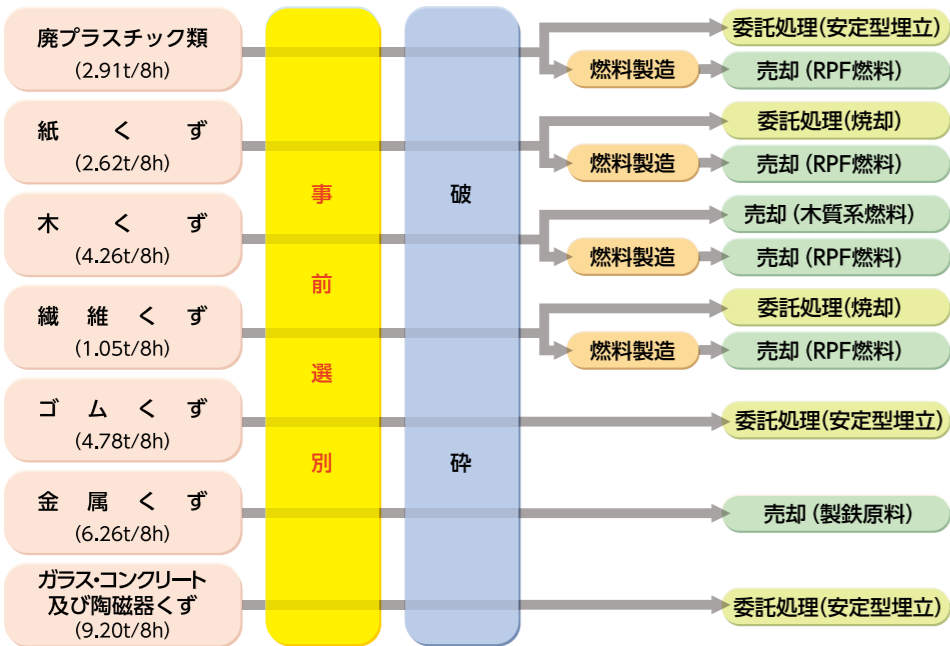

長根産業株式会社とうべつ資源工場 全体行程図

配置図

1 破碎施設フロー図

2 選別破碎施設フロー図

3 肥料製造施設フロー図

4 固形燃料製造施設フロー図

5 破碎分離施設フロー図