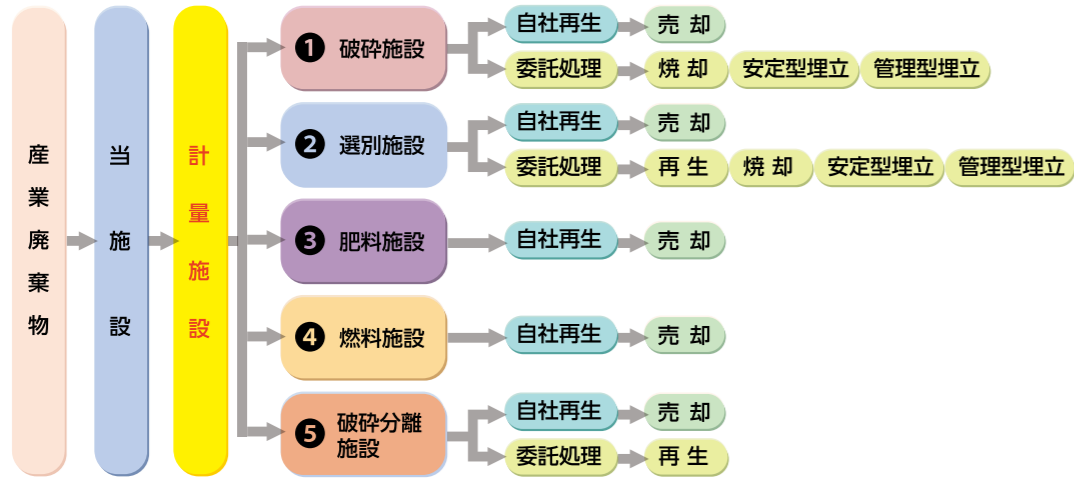

長根産業株式会社とうべつ資源工場 全体行程図

配置図

1 破碎施設フロー図

2 選別破碎施設フロー図

3 肥料製造施設フロー図

4 固形燃料製造施設フロー図

5 破碎分離施設フロー図