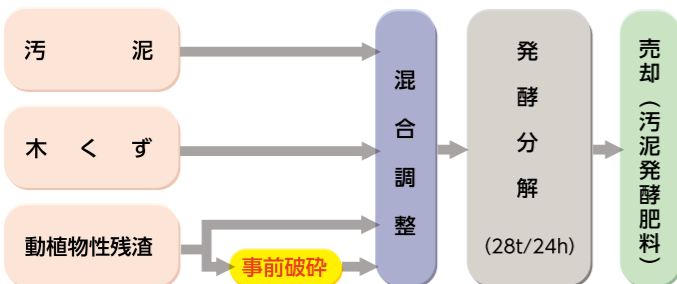

長根産業株式会社とうべつ資源工場 全体行程図

配置図

1 破碎施設フロー図

2 選別破碎施設フロー図

3 肥料製造施設フロー図

4 固形燃料製造施設フロー図

5 破碎分離施設フロー図