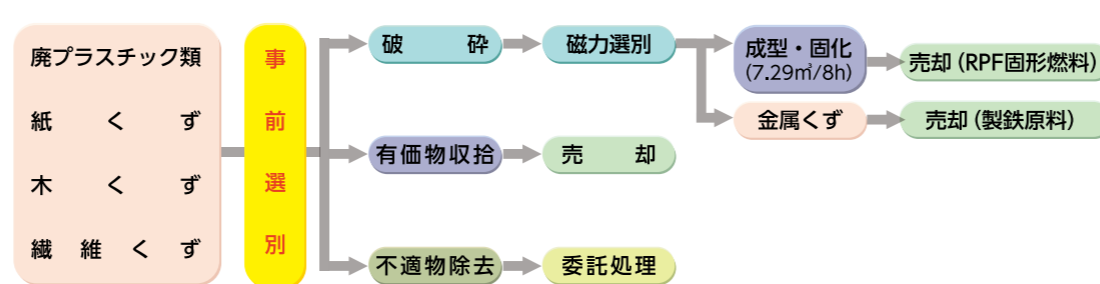

長根産業株式会社とうべつ資源工場 全体行程図

配置図

1 破碎施設フロー図

2 選別破碎施設フロー図

3 肥料製造施設フロー図

4 固形燃料製造施設フロー図

5 破碎分離施設フロー図