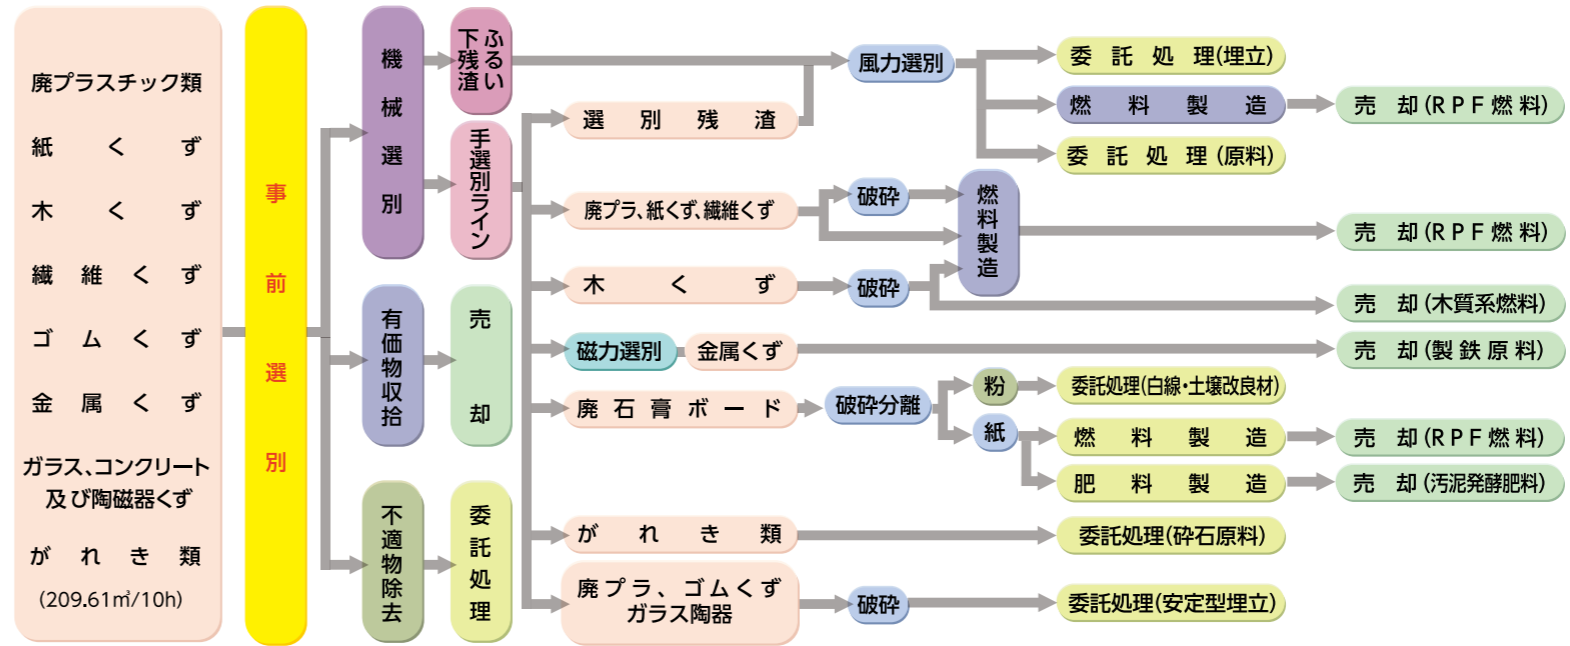

長根産業株式会社とうべつ資源工場 全体行程図

配置図

1 破碎施設フロー図

2 選別破碎施設フロー図

3 肥料製造施設フロー図

4 固形燃料製造施設フロー図

5 破碎分離施設フロー図